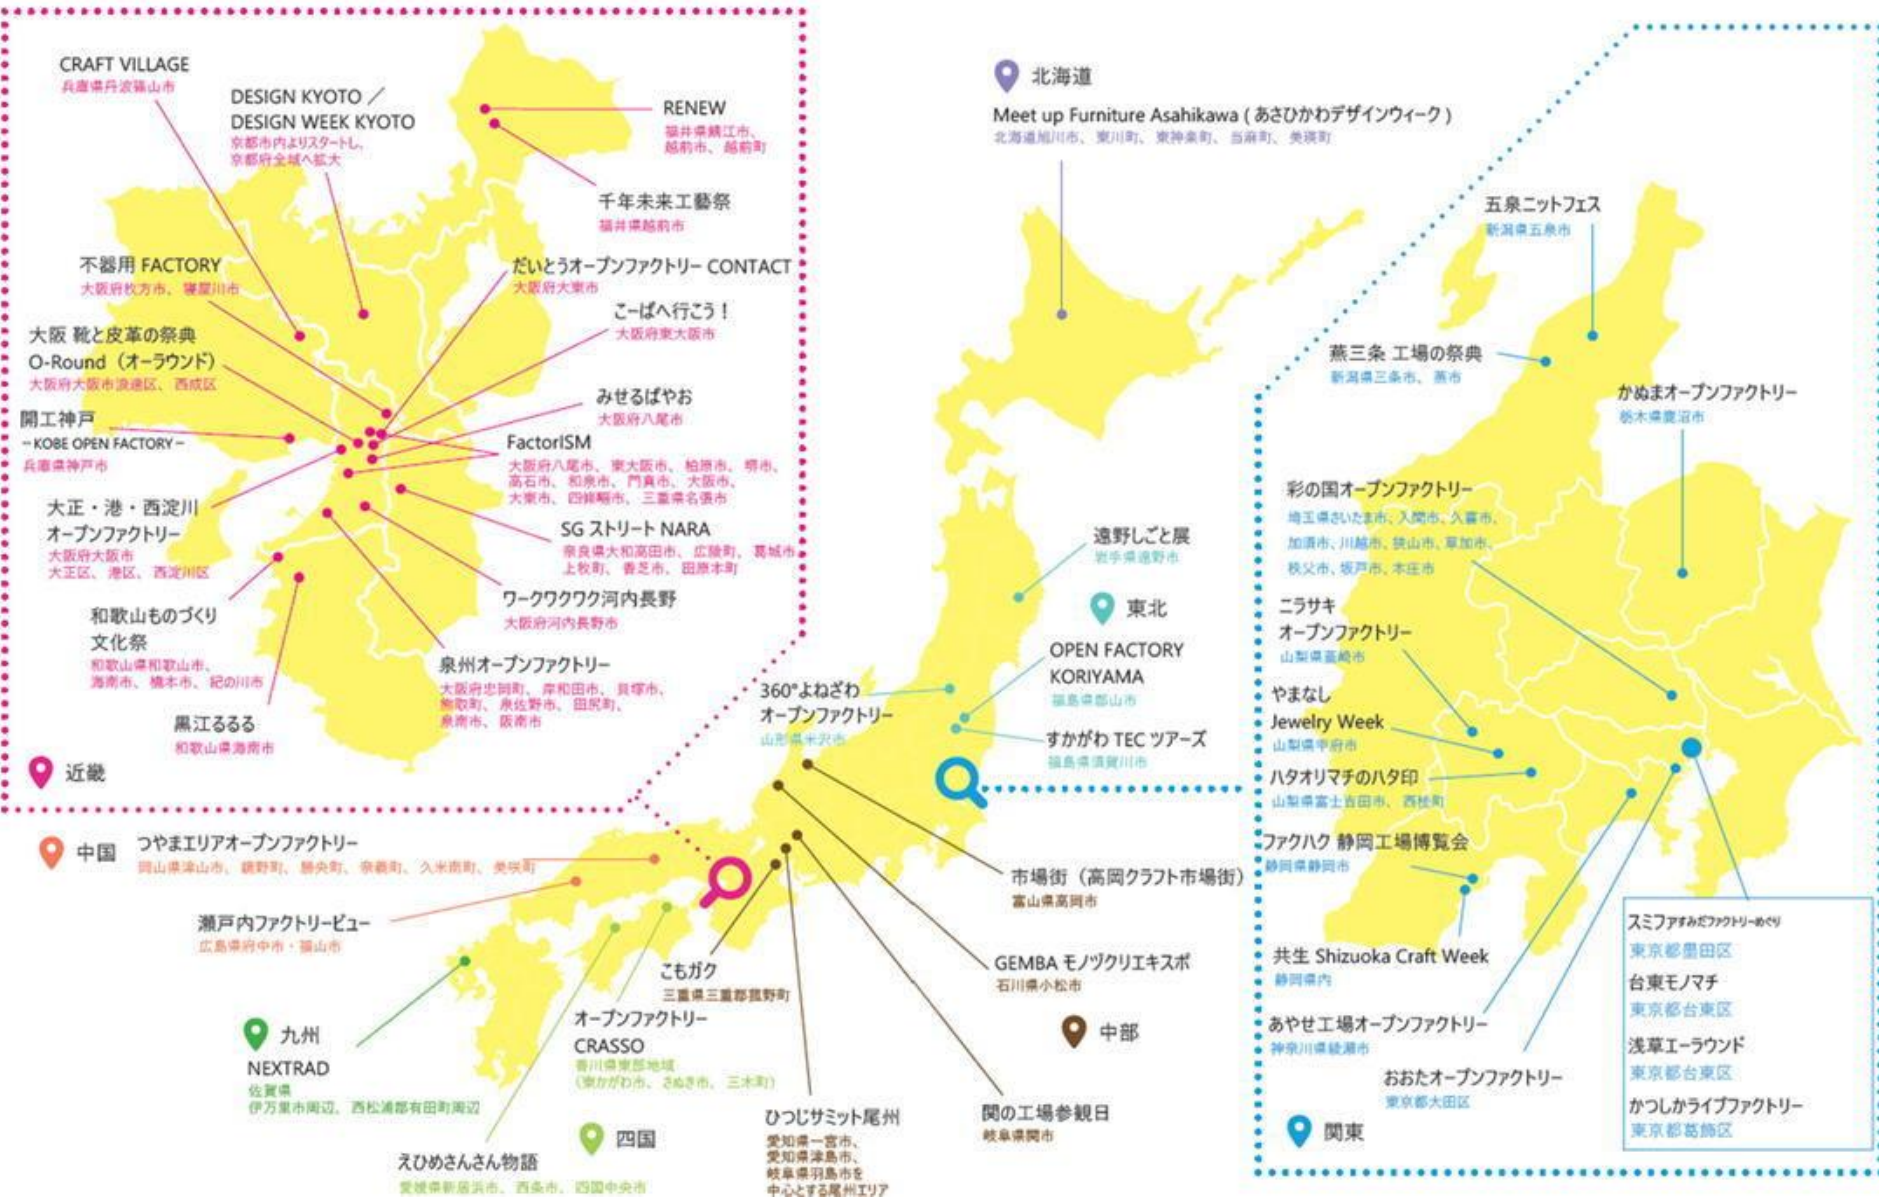

※単日出店も可

《時間》：10～17時(予定)

《場所》：イオンモール今治新都市館内

住所：愛媛県今治市にぎわい広場1-1

※当日は、近隣のアシックス里山スタジアムにて

(株)アーバンリサーチ様主催の「TINY GARDEN FESTIVAL」が開催。

同イベントとも連動し、新都市エリア一体となった賑わい創出を目指します。

⇒P5にて紹介

オープンファクトリーとは

ものづくりに関わる中小企業や工芸品産地など、一定の産業集積がみられる地域を中心に、企業単独ではなく、地域内の企業等が面として集まり、**生産現場を外部に公開したり、来場者にもものづくりを体験してもらう**取組み。

開催する地域社会（住民）にとっては、自らのまちの魅力や奥行きを再認識する契機となり、企業にとっては、地域社会と新しい接点を持つことで、地域の企業としての意識（ローカル・カンパニー・プライド）の芽生えやイノベティブな着想を得る機会につながっています。

引用：<https://www.kansai.meti.go.jp/1-9chushoresearch/openfactory/openfactory.html>

実施している地域の参加企業の声として、地域のにぎわいはもちろん、地場産業の魅力をしってもらうことで担い手の確保にもつながっていると聞いています。

オープンファクトリーとは

TINY GARDENとは

(株)アーバンリサーチ様が開催するキャンプイベント「TINY GARDEN FESTIVAL」。コンセプトには、気心のしれた隣人と庭先で楽しむガーデンパーティのように、この空間が参加する人全員で創る心地よい空間であってほしいという思いが込められている。

地域に根付いたフェスティバルとして、そこに魅力を感じて来てくれる方々で溢れ、参加者にとってそこに行けば友人と会えるような場になれるように。

新都市エリア一体となって盛り上げを創出できないか。

TINY GARDEN FESTIVAL×オープンファクトリーで連携して盛り上げよう！

イベント概要

《出店条件》：物販や食品等の販売を実施の場合
⇒売上の歩率7%
ワークショップ等場所貸しの場合
⇒5,000円/日