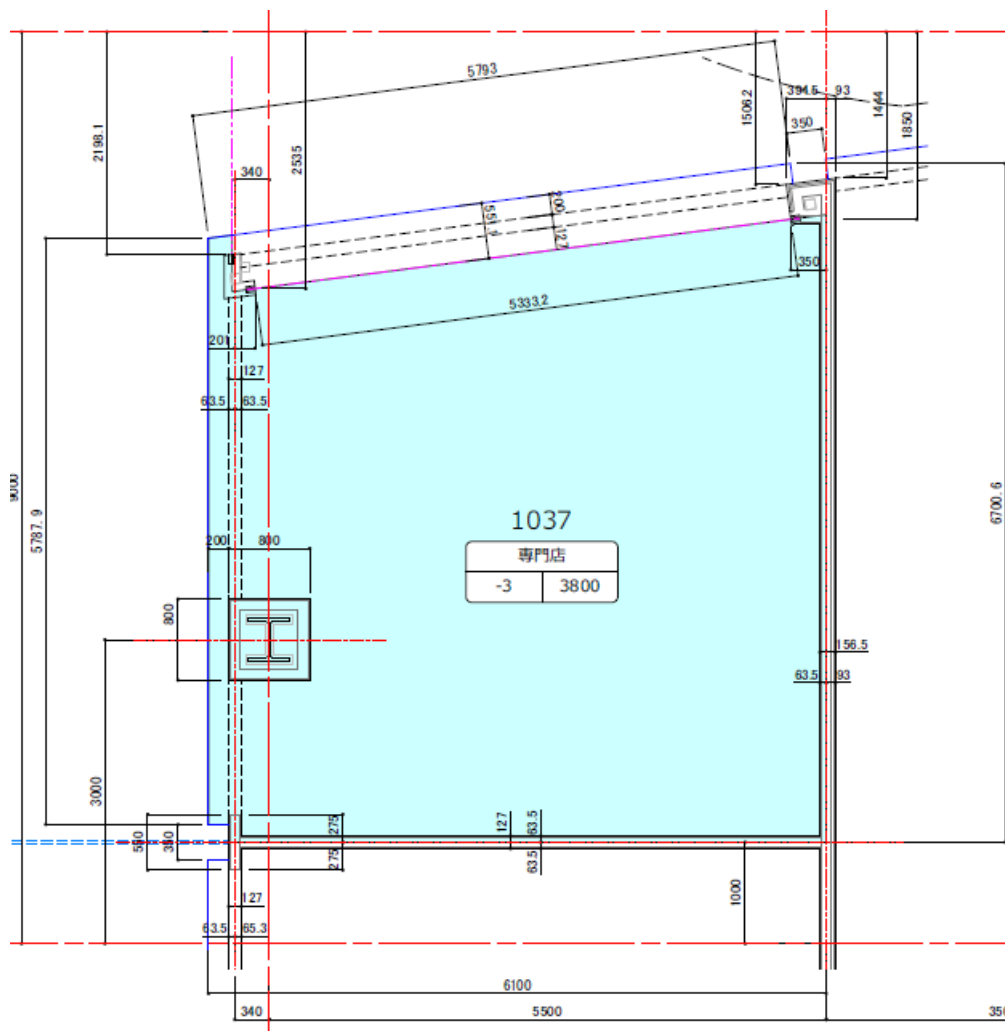

出店場所

①: 主会場

現在バックヤードとなっている為
使用不可

赤枠内が出店場所として使用可

区画面積：約160m²
電源：あり(100V)
※最大使用電力1500W

《イメージ》

出店場所

②: サブ会場

1F催事スペースD(16.2㎡ 4.9坪)

イオンモール今治新都市

《イメージ》

区画面積：約16㎡
 電源：あり(100V)
 ※最大使用電力1500W

出店場所

③: サブ会場(①②のスペースが足りなければ、、、)

区画面積 : 約35m²
 電源あり(100V)
 ※最大使用電力1500W