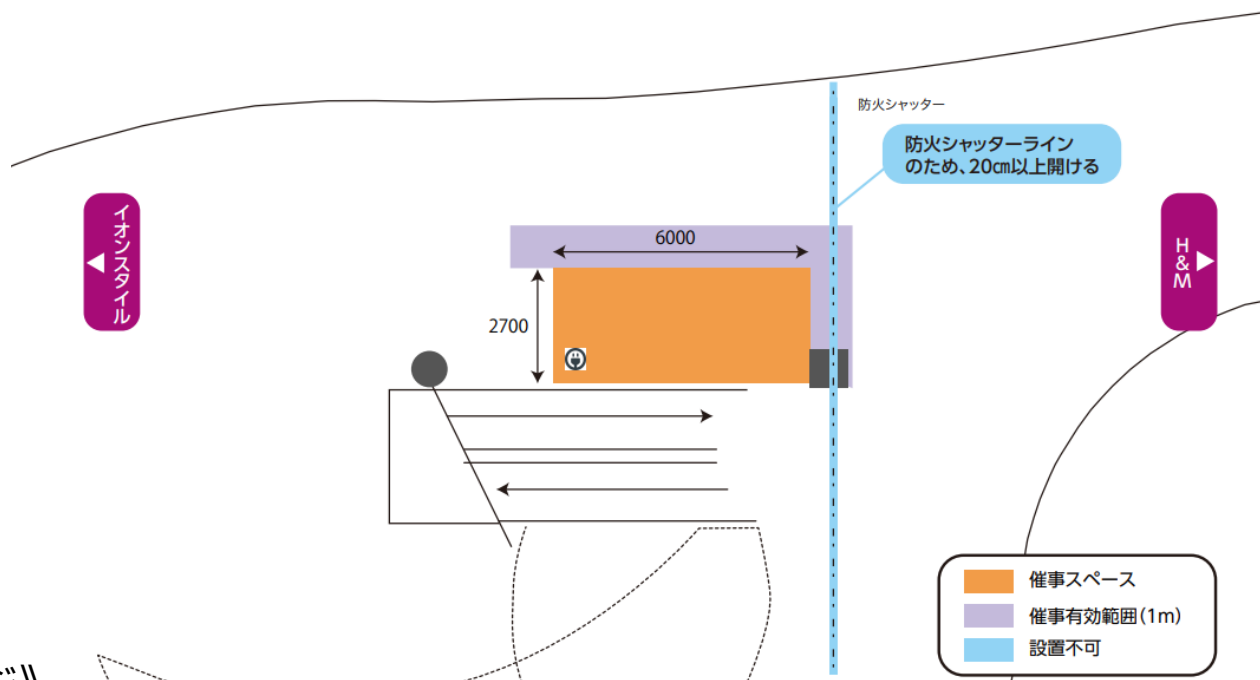

出店場所

①: 主会場

現在バックヤードとなっている為
使用不可

赤枠内が出店場所として使用可

区画面積：約160m²
電源：あり(100V)
※最大使用電力1500W

《イメージ》

出店場所

②: サブ会場

1F催事スペースD(16.2㎡ 4.9坪)

イオンモール今治新都市

《イメージ》

区画面積：約16㎡
 電源：あり(100V)
 ※最大使用電力1500W

出店場所

③: サブ会場(①②のスペースが足りなければ、、、)

区画面積 : 約35m²
 電源あり(100V)
 ※最大使用電力1500W