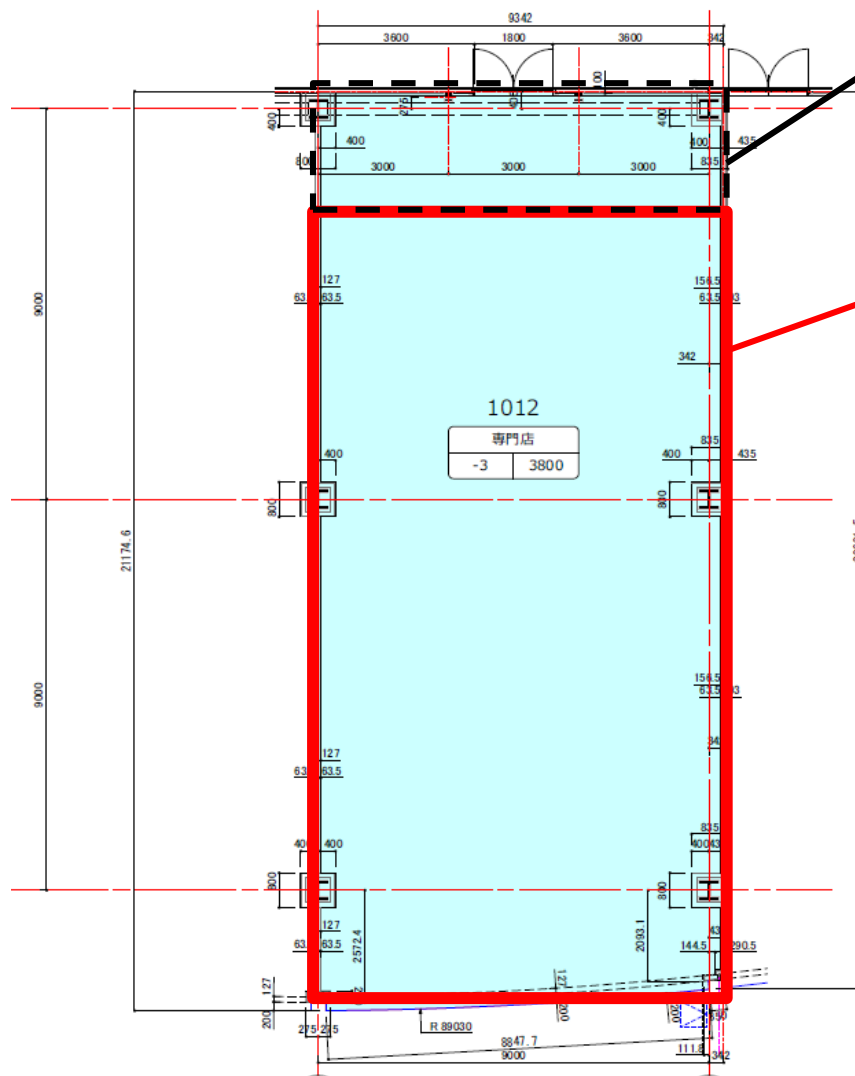

《出店スペース》：約8～9m²

※出店数によって変動する場合がございます。

※事前提出書類あり

※飲食食品の販売も可

(別途事前提出書類や検便の提出の必要あり)

出店可能場所

1F FLOOR MAP

新スタイルの“食のにぎわい広場”と
高感度かつ上質なファッションのフロア

出店場所

①: 主会場

現在バックヤードとなっている為
使用不可

赤枠内が出店場所として使用可

区画面積：約160m²
電源：あり(100V)
※最大使用電力1500W

《イメージ》

出店場所

②: サブ会場

1F催事スペースD(16.2㎡ 4.9坪)

イオンモール今治新都市

《イメージ》

区画面積：約16㎡
 電源：あり(100V)
 ※最大使用電力1500W

出店場所

③: サブ会場(①②のスペースが足りなければ、、、)

区画面積 : 約35m²
 電源あり(100V)
 ※最大使用電力1500W